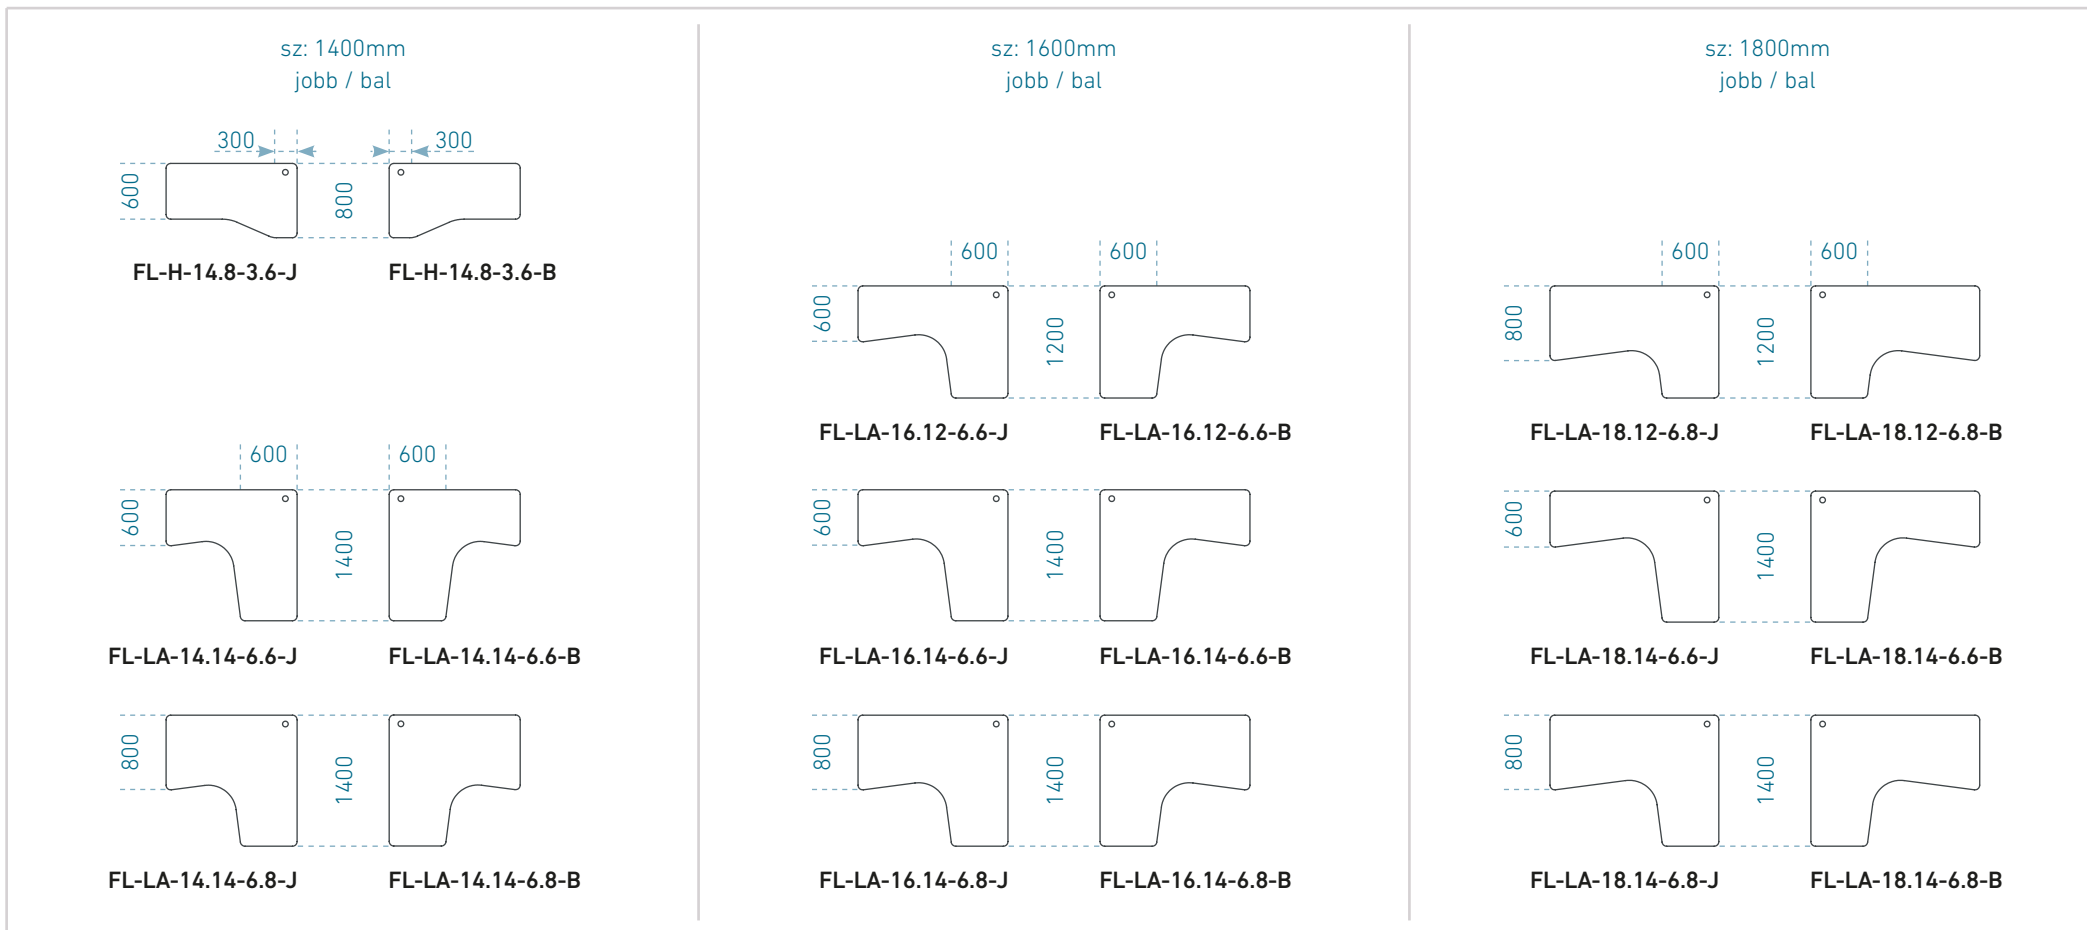

FLYNN • L - ASZTALOK

Szélesség:

Téglalap asztallapok: 800mm - 2000mm
L-asztallapok: 1400mm - 1800mm
Kiegészítő záróasztalok: oldalanként +450mm

Mélység:

Téglalap asztallapok: 600mm és 800mm
L-asztallapok: 800mm - 1400mm

Magasság:

Egységesen: 750mm

Asztallap:

25mm vastag laminált faforgácslap, 2mm-es
ABS élzárással.

Váz:

1,5mm falvastagságú, 40mm x 40mm kereszt-
metszetű porfestett acél zártszelvény

Láb:

Minden láb - beleértve a kiegészítő asztalvég
lábát - szintezővel van ellátva.