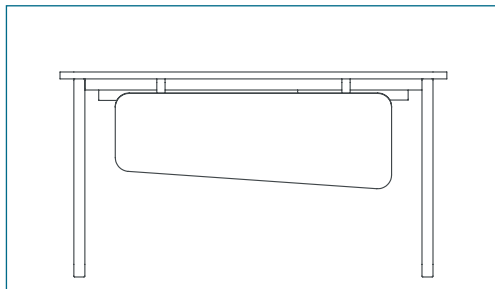

1,5mm falvastagságú, 40mm x 40mm keresztmetszetű porfestett acél zártszelvény

Láb:

Minden láb - beleértve a kiegészítő asztalvég lábát - szintezővel van ellátva.

Csatlakozás:

A kiegészítő asztal U-profilú furatos lemezzel csatlakozik az asztalhoz.

FLYNN • HOMLOKLAPOK

Homloklapok

Kifejezetten a Flynn irodai asztalokhoz tervezett lebegő homloklap.

Az asztallaphoz két konzollal rögzíthető, utólag is felszerelhető.

Anyaga

18 mm vastag laminált bútorlap 2 mm vastag ABS élzárással.

Homloklapok

FL-H-70

1000 mm asztalhoz

FL-H-90

1200 mm asztalhoz

FL-H-110

1400 mm asztalhoz

FL-H-130