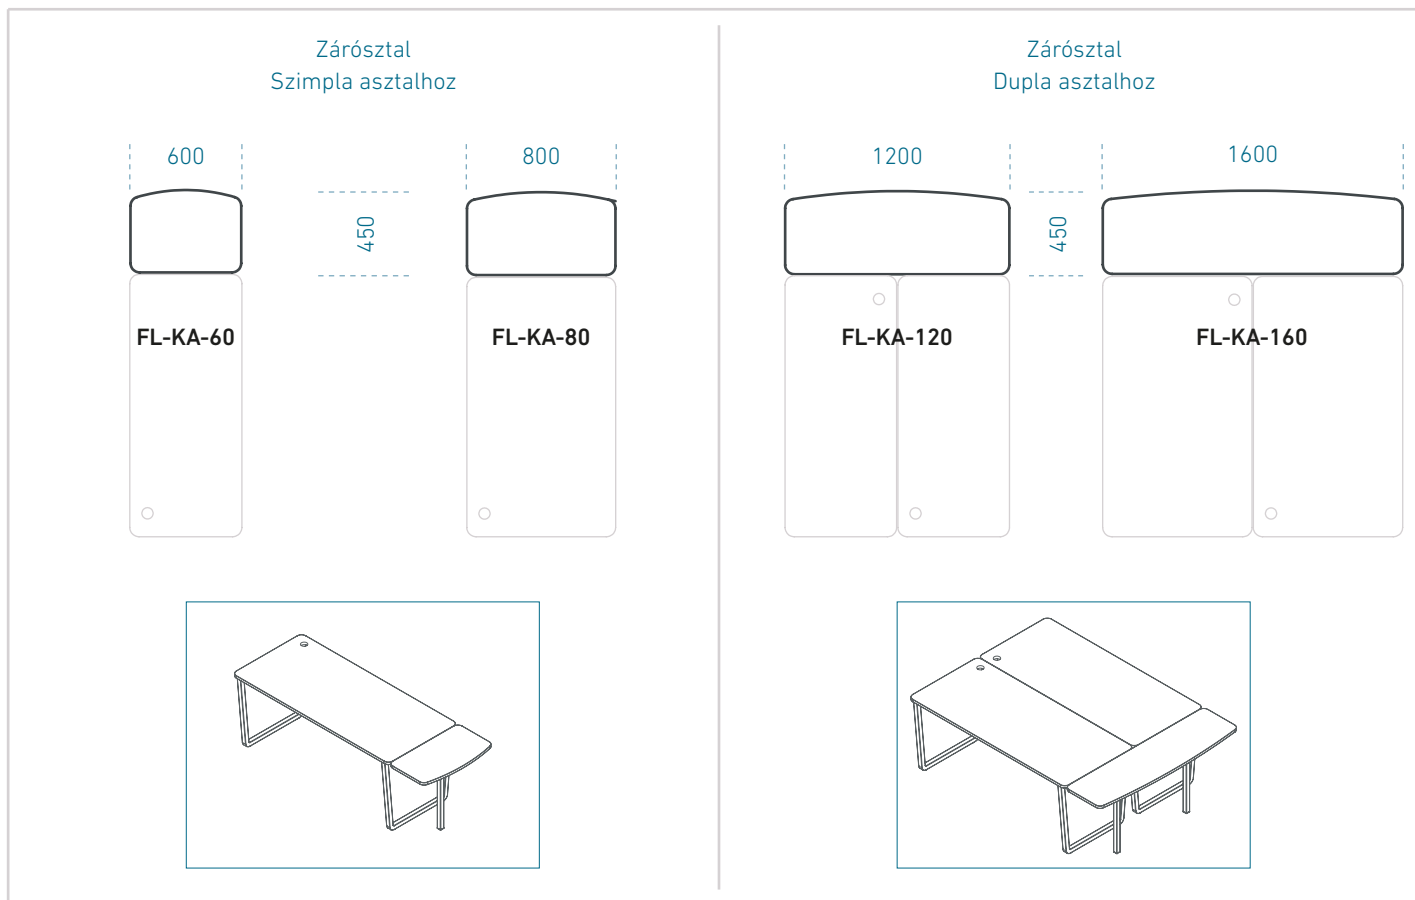

FLYNN • L - ASZTALOK

Szélesség:

Téglalap asztallapok: 800mm - 2000mm
L-asztallapok: 1400mm - 1800mm
Kiegészítő záróasztalok: oldalanként +450mm

Mélység:

Téglalap asztallapok: 600mm és 800mm
L-asztallapok: 800mm - 1400mm

Magasság:

Egységesen: 750mm

Asztallap:

25mm vastag laminált faforgácslap, 2mm-es
ABS élzárással.

Váz:

1,5mm falvastagságú, 40mm x 40mm kereszt-
metszetű porfestett acél zártszelvény

Láb:

Minden láb - beleértve a kiegészítő asztalvég
lábát - szintezővel van ellátva.

FLYNN · ZÁRÓASZTALOK

Toldás:

Egységesen: 450mm

Magasság:

Egységesen: 750mm

Asztallap:

25mm vastag laminált faforgácslap, 2mm-es ABS élzárással.

Váz:

1,5mm falvastagságú, 40mm x 40mm keresztmetszetű porfestett acél zártszelvény

Láb:

Minden láb - beleértve a kiegészítő asztalvég lábát - szintezővel van ellátva.

Csatlakozás:

A kiegészítő asztal U-profilú furatos lemezzel csatlakozik az asztalhoz.